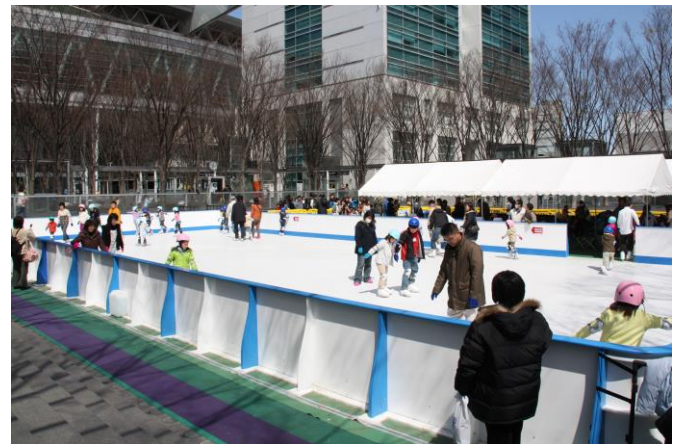

みんなであそぼう

「わくわくスケートひろば」は、小学生以下のお子さまを対象に、樹脂製のスケートリンク（総面積：135㎡）を海老名中央公園の敷地に設置するもので、開放的な雰囲気の中でスケートをお楽しみいただけます。本イベントは、11月1日（日）より実施しているビナウォークのイルミネーションイベント「VINA 光りのファンタジー」に合わせて、海老名中央公園の賑わい創出事業の一環として初めて開催します。

＜スケートリンク ※他会場での開催イメージ＞